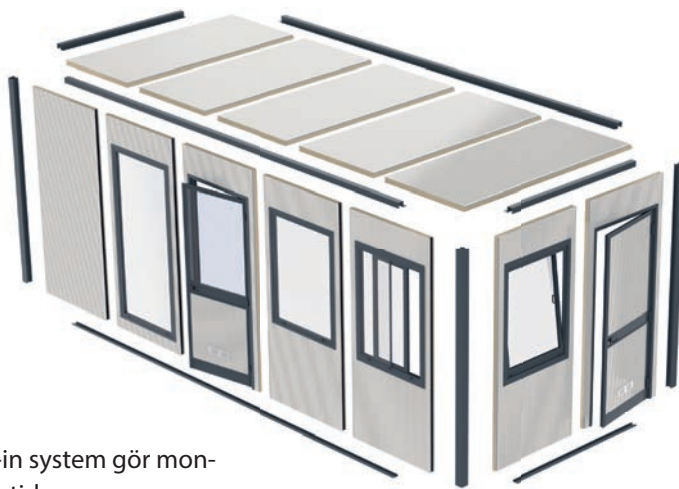

Snabbt på rätt plats

Rumssystemet SmartUnit

Modern industridesign kan vara så vacker och mångsidig. Och det innovativa rumssystemet SmartUnit har ännu mer att erbjuda: Ett smart instickssystem med not och fjäder, standardiserade element i sandwichkonstruktion och ett stort utbud av tillbehör.

- + Olika grundelement
- + Attraktivt förhållande mellan pris och prestanda
- + Flexibel användning och möjlig att bygga ut
- + Optimerad för säker självmontering
- + Snabb leverans tack vare lagerhållning av de enskilda delarna

Uppställning på kort tid

SmartUnits genialiskt enkla och mångsidiga plug-in system gör montering eller konvertering möjlig på kortast möjliga tid.

NYTT:3 eller 4 element på djupet

För mer flexibilitet i rumsdesign kan SmartUnit nu konfigureras med ett djup på upp till fyra element.

Panelutföranden (B x H x D i mm)

som solid vägg	med fönster	med fönster som kan lutas och vridas	med skjutfönster	med fönster från golv till tak	som takelement	med dörr (DIN höger)	med glasdörr (DIN höger)	som hörnstolpe
1 150 x 2 600 x 60	1 150 x 2 600 x 60	1 150 x 2 600 x 60	1 150 x 2 600 x 60	1 150 x 2 600 x 60	1 150 x 60 x 2 300	1 150 x 2 600 x 60	1 150 x 2 600 x 60	67 x 2 540 x 67